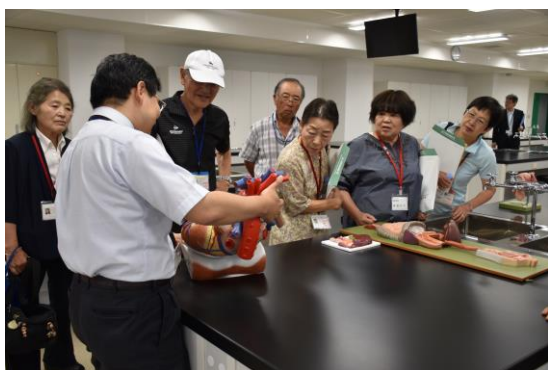

## 富里市の南部民生委員児童委員協議会が成田キャンパスを見学

7月11日、富里市の南部民生委員児童委員協議会による視察研修が実施され、17名が成田キャンパスを見学されました。

同協議会は「人生最期のボランティア」と称される「献体」に関心を示されており、医学部長の北村聖教授による挨拶と本学の説明のあと、本学「献体の会」の小阪淳教授が、ご献体の意義、医師を志す学生がご献体を使った実習を行うことの重要性をお話ししました。学生が実際に使用する人体模型などに触れていただき、最後の質疑応答では多くの質問が寄せられるなど、「献体の会」に関する知識を深めていただきました。